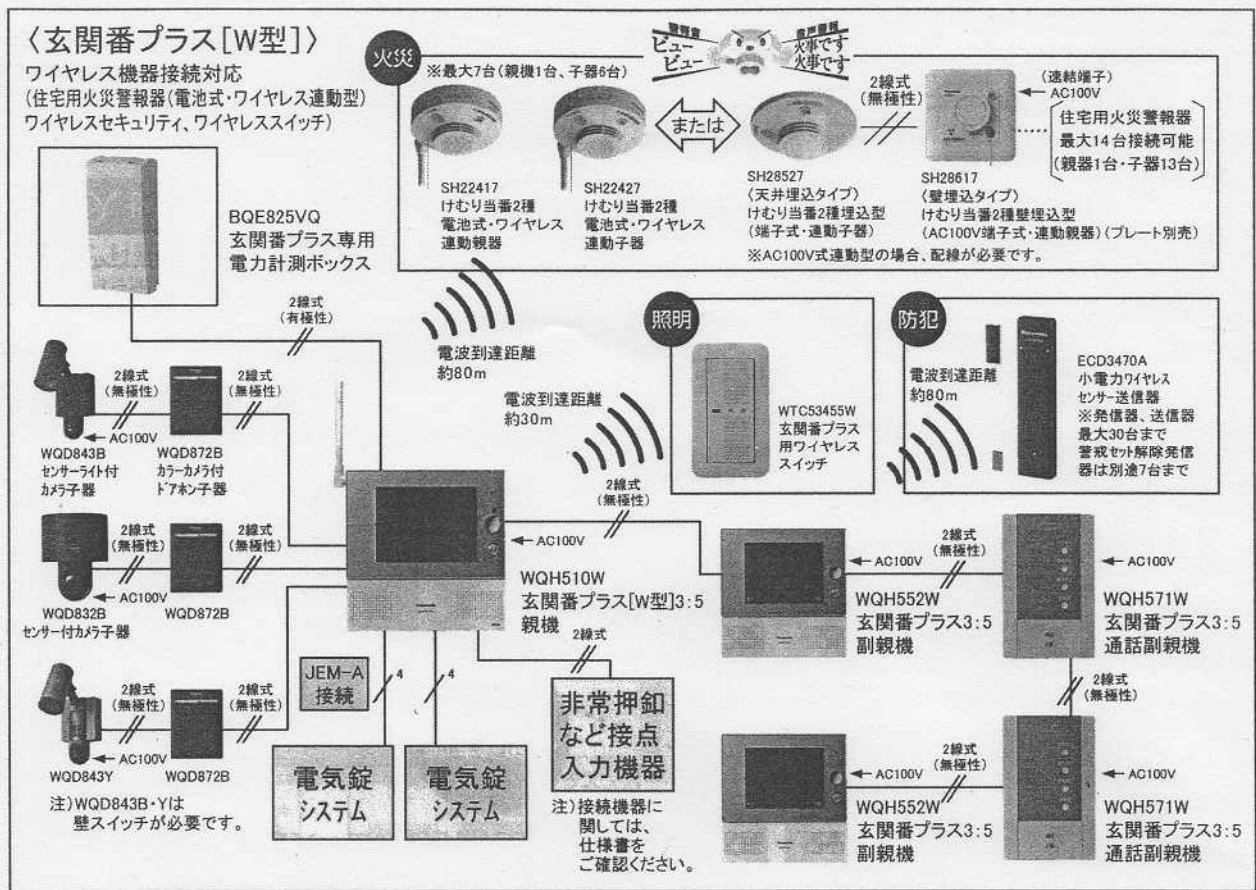

## 玄関番プラス 新発売

パナソニック電気株式会社

従来のカラー玄関番の持つ

「TVドアホン」「侵入センサーカメラ」「火災警報」機能に、  
 <ドア・窓警報><いるふり照明><省エネモニター>機能を  
 プラス。

スタンダードな〔S型〕と、住警器などのワイヤレス機器が接続  
 できる〔W型〕の2種類がラインアップ。

\* 6月21日発売予定